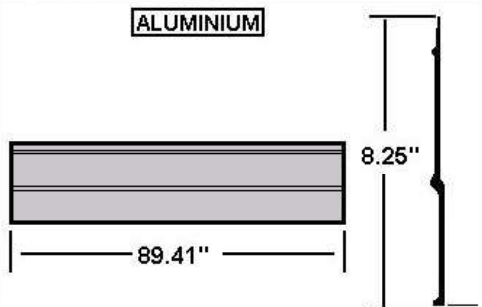

4401-B-623 VANGUARD isolé