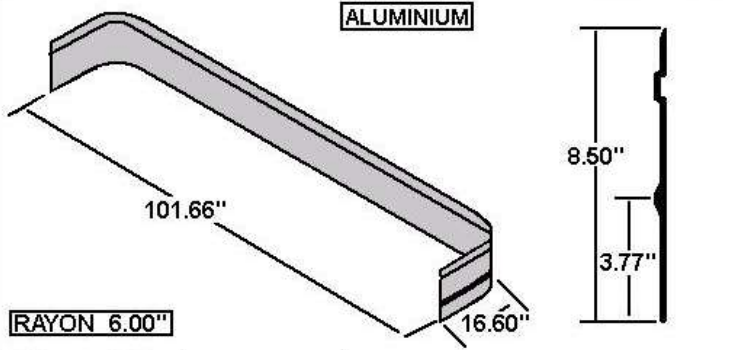

# STRUCTURE - AVANT

## PROFILE - BAS

4401-B-600 GREAT DANE

4401-B-601 GREAT DANE

4401-B-611 GREAT DANE

4401-B-401 MANAC

4401-R-906	TRAILMOBILE	4401-B-900	TRAILMOBILE	non-isolé	A	88.00"	B	8"	4401-C-906	TRAILMOBILE
4401-R-907	TRAILMOBILE	4401-B-901	TRAILMOBILE	isolé	A	76.00"	B	9.94"	4401-C-907	TRAILMOBILE
		4401-B-902	TRAILMOBILE	ultraplate	A	93.63"	B			