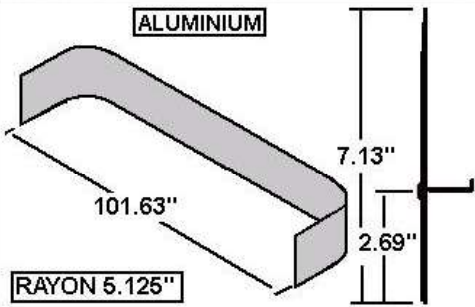

## PROFILE - BAS

4401-B-600 GREAT DANE

4401-B-601 GREAT DANE

4401-B-611 GREAT DANE

4401-B-401 MANAC

4401-R-906	TRAILMOBILE	4401-B-900	TRAILMOBILE	non-isolé	A	88.00"	B	8"	4401-C-906	TRAILMOBILE
4401-R-907	TRAILMOBILE	4401-B-901	TRAILMOBILE	isolé	A	76.00"	B	9.94"	4401-C-907	TRAILMOBILE
		4401-B-902	TRAILMOBILE	ultraplate	A	93.63"	B			

4401-B-100 UTILITY non-isolé

4401-B-101 UTILITY isolé 2000R

4401-B-102 UTILITY isolé 3000R

4401-B-623 VANGUARD isolé

4401-B-700 WABASH

4401-B-702 WABASH isolé