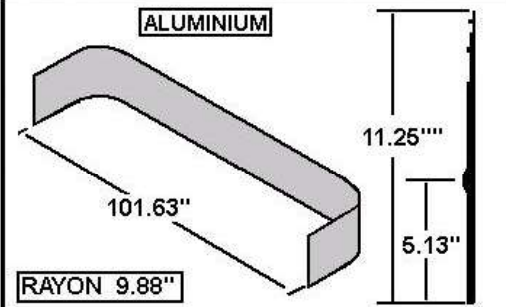

## PROFILE - BAS

4401-B-600 GREAT DANE

4401-B-601 GREAT DANE

4401-B-611 GREAT DANE

4401-B-401 MANAC

4401-R-906	TRAILMOBILE	4401-B-900	TRAILMOBILE	non-isolé	A	88.00"	B	8"	4401-C-906	TRAILMOBILE
4401-R-907	TRAILMOBILE	4401-B-901	TRAILMOBILE	isolé	A	76.00"	B	9.94"	4401-C-907	TRAILMOBILE
		4401-B-902	TRAILMOBILE	ultraplate	A	93.63"	B			

4401-B-100 UTILITY non-isolé

4401-B-101 UTILITY isolé 2000R

4401-B-102 UTILITY isolé 3000R

4401-B-623 VANGUARD isolé

4401-B-700 WABASH

4401-B-702 WABASH isolé