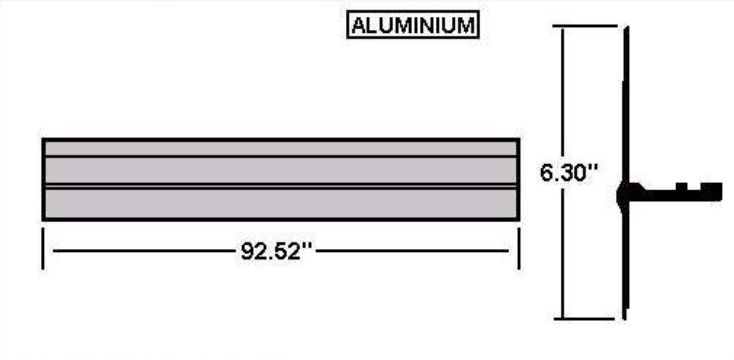

## PROFILE - BAS

4401-B-600 GREAT DANE

4401-B-601 GREAT DANE

4401-B-611 GREAT DANE

4401-B-401 MANAC

4401-R-906	TRAILMOBILE	4401-B-900	TRAILMOBILE	non-isolé	A	88.00"	B	8"	4401-C-906	TRAILMOBILE
4401-R-907	TRAILMOBILE	4401-B-901	TRAILMOBILE	isolé	A	76.00"	B	9.94"	4401-C-907	TRAILMOBILE
		4401-B-902	TRAILMOBILE	ultraplate	A	93.63"	B			