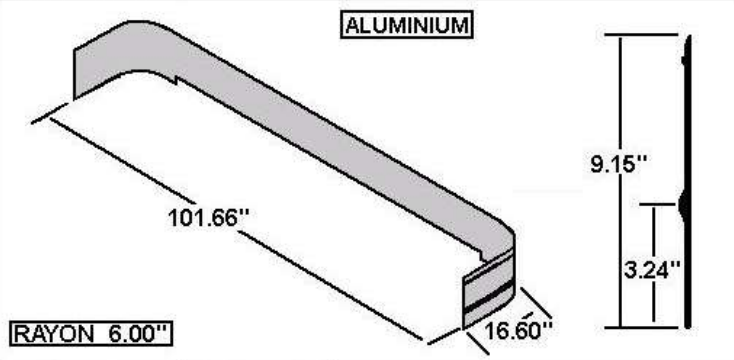

# STRUCTURE - AVANT

## PROFILE - BAS

4401-B-600 GREAT DANE

4401-B-601 GREAT DANE

4401-B-611 GREAT DANE

4401-B-401 MANAC

4401-R-906	TRAILMOBILE	4401-B-900	TRAILMOBILE	non-isolé	A	88.00"	B	8"	4401-C-906	TRAILMOBILE
4401-R-907	TRAILMOBILE	4401-B-901	TRAILMOBILE	isolé	A	76.00"	B	9.94"	4401-C-907	TRAILMOBILE
		4401-B-902	TRAILMOBILE	ultraplate	A	93.63"	B			