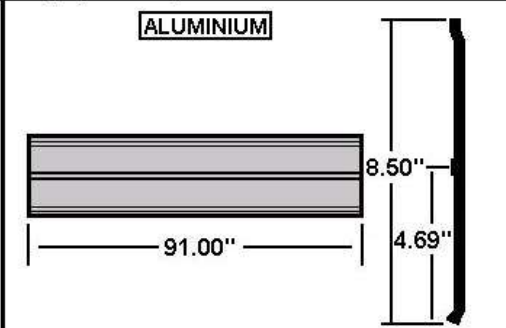

4401-B-102 UTILITY isolé 3000R