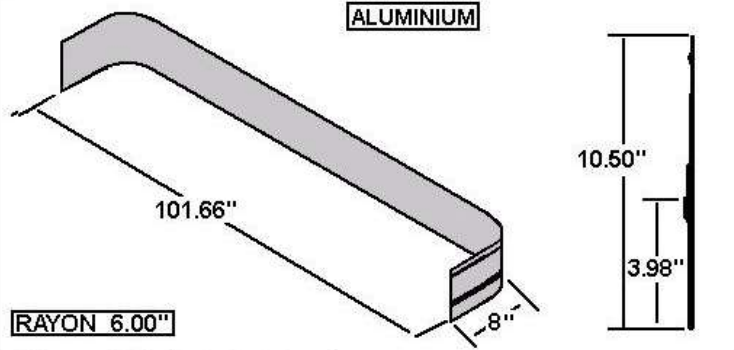

# STRUCTURE - AVANT

## PROFILE - BAS

4401-B-600 GREAT DANE

4401-B-601 GREAT DANE

4401-B-611 GREAT DANE

4401-B-401 MANAC

4401-R-906	TRAILMOBILE	4401-B-900	TRAILMOBILE	non-isolé	A	88.00"	B	8"	4401-C-906	TRAILMOBILE
4401-R-907	TRAILMOBILE	4401-B-901	TRAILMOBILE	isolé	A	76.00"	B	9.94"	4401-C-907	TRAILMOBILE
		4401-B-902	TRAILMOBILE	ultraplate	A	93.63"	B			