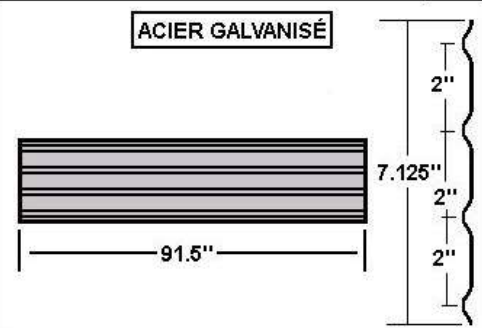

## PROFILE - BAS

4401-B-600 GREAT DANE

4401-B-601 GREAT DANE

4401-B-611 GREAT DANE

4401-B-401 MANAC

4401-R-906	TRAILMOBILE	4401-B-900	TRAILMOBILE	non-isolé	A	88.00"	B	8"	4401-C-906	TRAILMOBILE
4401-R-907	TRAILMOBILE	4401-B-901	TRAILMOBILE	isolé	A	76.00"	B	9.94"	4401-C-907	TRAILMOBILE
		4401-B-902	TRAILMOBILE	ultraplate	A	93.63"	B			